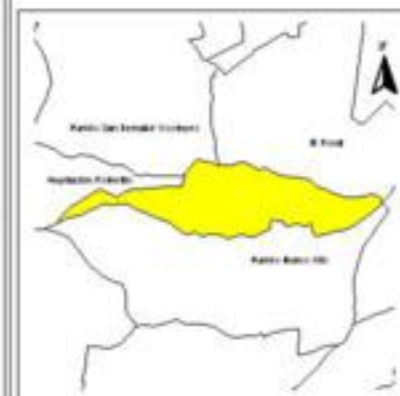

EVALUA DF
Consejo de Evaluación del
Desarrollo Social del
Distrito Federal

ÍNDICE DE DESARROLLO SOCIAL

Delegación: Magdalena Contreras
Colonia: Potrerillo
Grado de desarrollo: Bajo

Grado de Desarrollo Social

-  Muy bajo
-  Bajo
-  Medio
-  Alto
-  Sin dato

0.05 0 0.05 0.1 Kilómetros

Fuente: Elaboración propia con datos de Seduvi e INEGI